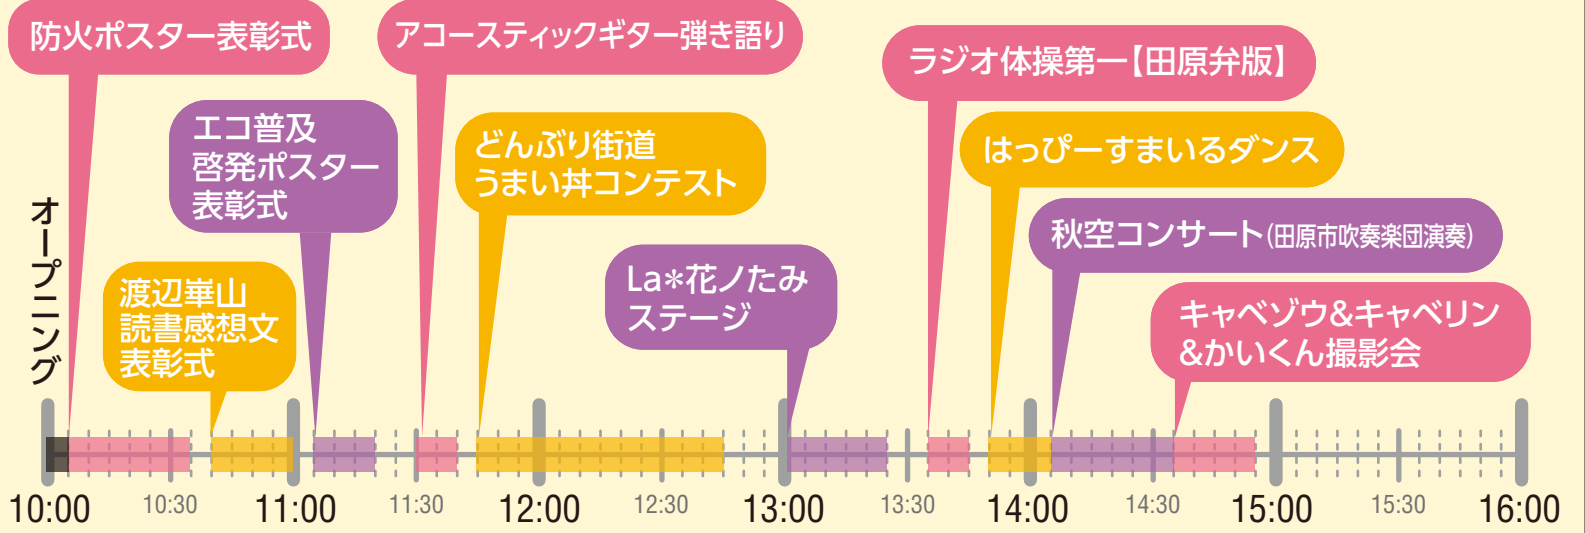

「たはら健康マイレージ」の対象イベントです。受付は本部テントにて (10:00~14:00)

★災害時の口腔ケアコーナーもあります。

どんぶり街道もよろしくね

食べてよし! 見てよし!
踊って笑って 遊びにおいでん!!
ご来場をお待ちしています!

La **花** たみ

はなのきステージ ふれあいテント村(はなのき広場)

はなのき広場 10:00 ~ 16:00

今年もおいしい食べ物や楽しいイベント、
ワクワクする展示がいっぱい! ★会場レイアウトは6・7ページへ