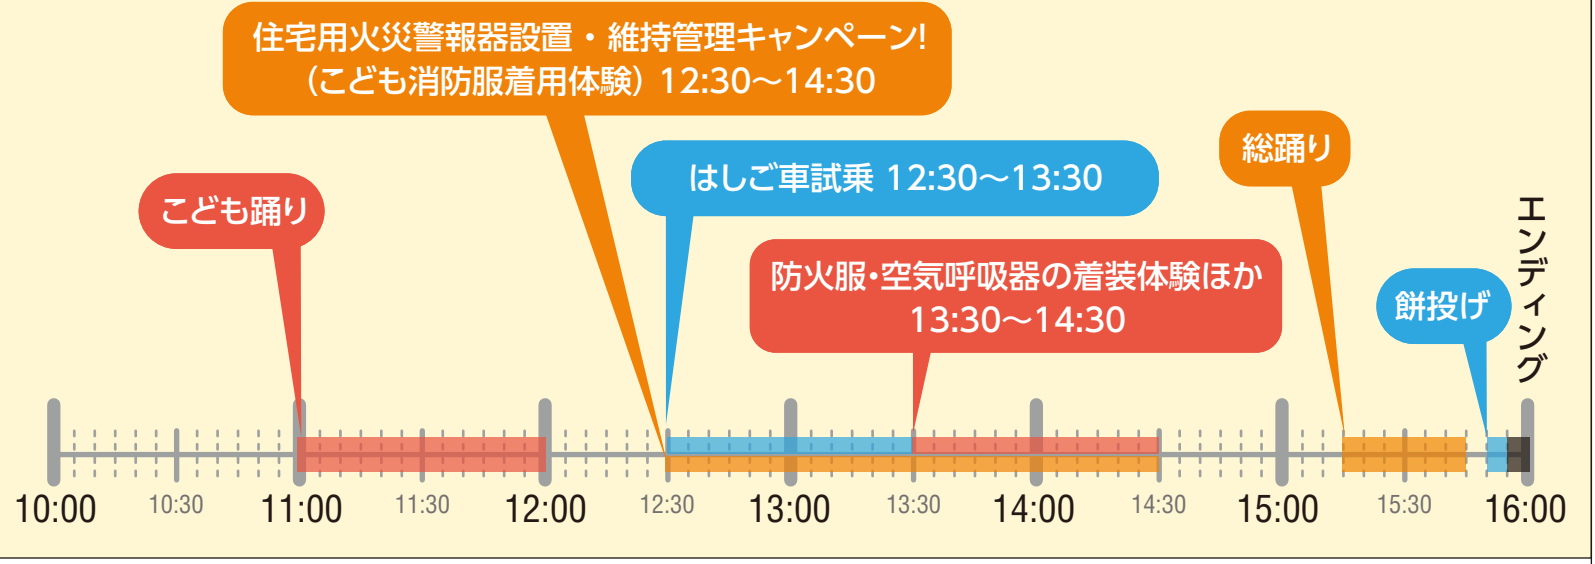

特設広場

第一駐車場 10:00 ~ 16:00

踊りイベントや体験ブース、餅投げなどイベントが盛りだくさん。

- **子ども踊り** (市内保育園・蔵王子ども園) / 特設広場
■ 11:00~12:00
市内保育園・子ども園から、かわいい踊り手が集まります!
元気な子どもたちに、ぜひご声援を。
- **住宅用火災警報器設置・維持管理キャンペーン!**
(田原市消防課) / 特設広場
■ 12:30~14:30
住宅用火災警報器の展示と、子どもを対象とした消防服の試着コーナーがあります。
- **はしご車に乗ってみよう!** (田原市消防署) / 特設広場
■ はしご車 12:30~13:30
■ 装着体験 13:30~14:30
はしご車の試乗、防火服・空気呼吸器の装着体験、救助器具の取扱い体験ができます。