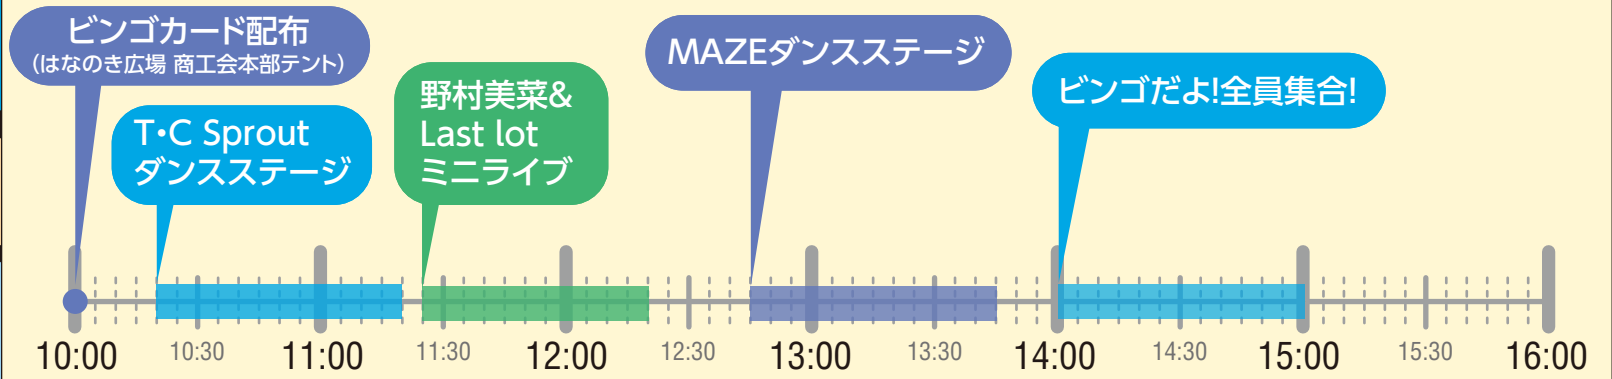

文化会館・文化ホール

文化会館・文化ホール 10:00 ~ 15:30

例年大盛況のビンゴ大会や
ダンスステージで市民まつりを盛り上げます!

●T·C Sproutダンスステージ(T·C Sprout)／文化ホール
■10:20 ~ 11:20

輝く才能を見せるダンサーたちによるダンスステージ

●ストリートダンス(DANCE STUDIO MAZE)／文化ホール
■12:45 ~ 13:45

キッズダンスから、本格的なダンスまで幅広い年代の市内ダンサーによるダンスステージ