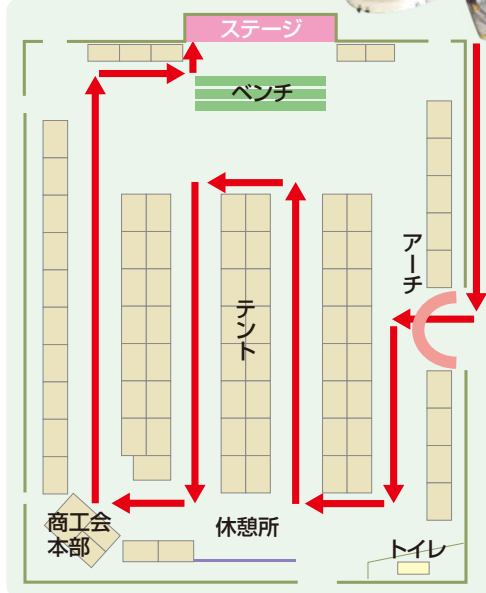

プリティちんどん
じゃんだら娘

演奏だけに終わらない
唄うちんどん屋

昭和歌謡、演歌、ポップス、
映画音楽からオリジナル曲まで。
ステージでの演奏はもちろん、
練り歩きをしながら
爺ちゃん婆ちゃんお子ちゃまから
来場の人々の心に花を咲かせます!

有限会社 北川組 TEL23-1084 FAX23-1649	居酒屋 きらく 田原町築出50-1 ☎22-0813	料理・仕出し グリル 華 田原市商工会館前 ☎22-3531	源氏寿司 TEL 22-5838	居酒屋 料理 仕出し こも天 少人数送迎OK ☎22-0700
うなぎ 宴会 重よし ☎23-2233 寿し 重の井 ☎22-0396	田原の銘酒「優」発売元 柴田屋酒店 柳町(日曜定休) ☎22-0826	CENTFARE セントファーレ 田原市田原町萱町1番地 TEL0531-24-2345	地域に密着地元で奉仕 新聞のお申し込みは (株)タカサキ新聞 ☎22-0313 FAX22-0373	田原十方舎 有限会社 TEL(0531)22-0054代 FAX(0531)22-0073
焼きたてパンと和菓子のお店 長栄軒 TEL.0531-22-1271	東海東京証券 田原営業所 TEL 0531-24-0511	田原市商工会館 ukai souzai nagomihall 和みホール	Hallo (株)ハロー	平野酒店 TEL<0531>22-0029
たねと資材の店 福井種苗店 TEL22-0232	小宴会 ふぐ料理 四季の味 居酒屋 福住 田原町東大浜 22-0136	ふたば屋 FUTABAYA 輪の店 田原市田原町東大浜93番地 TEL(0531)22-0438 FAX22-0538	松井産業株式会社 ☎<0531>22-1277	MARUICHI プロの技術と真心で…… 丸一電器 パチンコXO前 ☎22-0594
鮮魚 丸武 田原市田原町稗田66 TEL・FAX 22-0065	祭休天 天野ポンプ 田原町萱町 ☎22-0526	西支部 (衣笠・南部・野田地区)	(株)渥美モータース ☎22-0832	美容室 A・byss TEL0531-25-0117 (FAX兼用)
太平洋セメントグループ 安倍川開発株式会社 田原事業所 田原鋳山 TEL(0531)22-0082	天野ポンプ TEL 0120-898-886	いとう建築	イトウ通信 サービス 株式会社 ☎22-2030	inochio GROUP イノチオプラントケア株式会社 イノチオアグリ株式会社
入居者・職員 募集 麗 ☎0531-29-0501	ohaco 18 田原市赤石5丁目1番地 TEL(0531)26-4005	生活にファンクオリティ sala カステックサービス株式会社 田原営業所 TEL(0531)22-6151	大興産業 G.G. ガーデリアGG ☎(0531)23-1961	(株)加藤土木解体 仁崎 TEL<0531>25-0374
カナダ建築 金田建築設計事務所 TEL(0531)22-5135	ひと・環境を考えた家 (株)金田工務店 金田工務店一級建築士事務所 TEL.0531-22-5134	KAWAIGUMI	有限会社 アカワイ建設 TEL25-0203 FAX25-1086	(株)河建 野田 ☎25-1188
(株)河三モータース TEL(0531)25-0024	料理屋 あみや 野田 TEL25-0027	地球育ちの天然卵 タイズラズ クウェールコスモス 田原市野田町東ひるわ110 TEL・FAX.0531-25-1950	黒谷左官 野田 TEL25-1778	総合建設業 コウベホーム (株)河辺組 ☎(0531)25-0055代 ☎(0531)25-0244
総合電気・空調設備設計・施工 SITEX 株式会社 サイトックス 田原市田原町東馬洗36-3 PHONE 0531-23-0012 FAX 0531-23-2456	車検・整備・出張修理・保険 認証整備工場 神原産業(株)田原S.S TEL 22-0952	寿し 仕出し 清水屋 田原市野田町 TEL 25-0022	防水・塗装・看板 (有)鈴木塗工店 田原市田原町丸田27-4 TEL(0531)22-3193	木の香りと価値ある注文住宅 建築・リフォーム/設計・施工 バリアフリー工事/耐震補強工事 錦茂建築 〒441-3432 愛知県田原市野田町吹上107番地2 TEL(0531)25-0869 FAX(0531)25-0939