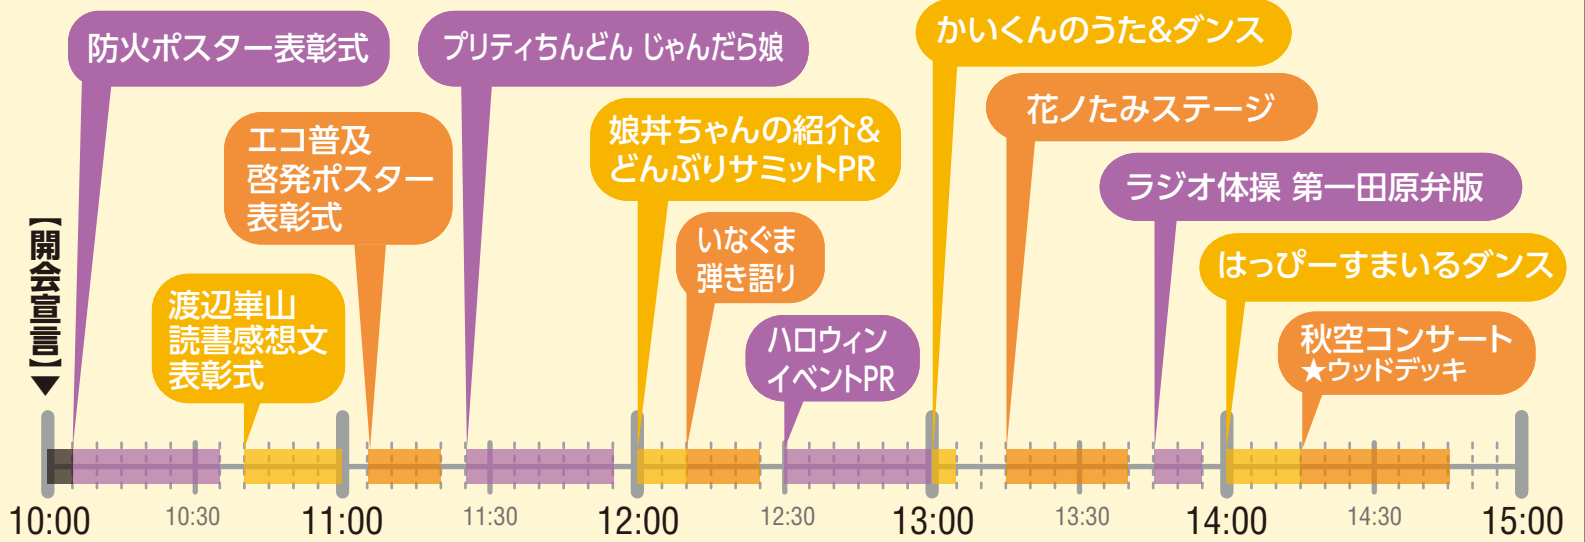

●開会宣言／はなのきステージ

■10:00 ~
2019年も市民のみなさんでつくるおまつりが始まります。

●防火ポスター表彰式(田原市防火協会)／はなのきステージ

■10:05 ~ 10:35
火災予防をテーマとした啓発ポスターの優秀作品30点を表彰します。

●少年物語 渡辺華山 読書感想文優秀作品表彰式

(公益財団法人 華山会)／はなのきステージ
■10:40 ~ 11:00
市内の小学生が書く、田原の偉人「渡辺華山」の物語についての読書感想文の表彰式です。

●エコ普及啓発ポスター表彰式(たはらエコ・ガーデンシティ地域協議会)／はなのきステージ

■11:05 ~ 11:20
環境保全のため、エコ活動を普及させる啓発ポスターの優秀作品9点を表彰します。

●プリティちんどん じゃんだら娘(田原市商工会)／はなのきステージ

■11:25 ~ 11:55
東三河発! 女性だけのちんどん屋です。音楽経験豊富な5人が練り歩きをしながら爺ちゃん婆ちゃんお子ちゃまから、果ては世界中の人の心に花を咲かせます!

●娘井ちゃんデビュー&どんぶりサミット2019PR

(どん井おいでん委員会)／はなのきステージ
■12:00 ~ 12:10
渥美半島どんぶり街道の仲間として新しく加わった「娘井ちゃん」がデビュー! &11月にサンテパークたはらで行われるどんぶりサミットin田原2019のPR。

●アコースティックギター弾き語り

(いなぐま)／はなのきステージ
■12:10 ~ 12:25
名産品を題材にした「メロメロメロン」を歌います!
MVはYouTube「いなぐまのチャンネル」で検索!

●ハロウィンイベントPR(田原青年会議所)／はなのきステージ

■12:30 ~ 13:00
会場内で実施されているハロウィンイベントのPR。仮装してダンスします。

●かいくんのうた&ダンス(渥美商工会)／はなのきステージ

■13:00 ~ 13:05
キャキャキャーイ♥オレと志帆&菜々花の可愛さに魅了されるといいよ!

●La*花ノたみステージ／はなのきステージ

■13:15 ~ 13:40
田原市ご当地アイドル【La*花ノたみ】によるライブ。応援よろしくをお願いします!

●ラジオ体操第一【田原弁版】の紹介(田原市健康課)／はなのきステージ

■13:45 ~ 13:55
みんなで「ラジオ体操第一(田原弁版)」をやりましょう。

●はっぴーすまいるダンス(田原市手をつなぐ育成会)／はなのきステージ

■14:00 ~ 14:15
こども達の弾ける笑顔のダンスステージ!

●秋空コンサート(田原市吹奏楽団)／交流広場(ウッドデッキ)

■14:15 ~ 14:45
心地良い演奏が響きわたる屋外コンサート。

四献って何?
献眼(角膜移植)、
献腎(腎臓移植)、
骨髄移植の移植提供登録と
献血(全血)推進活動
のことです。

はなのき広場 終日(10:00~16:00)開催のイベント ※一部早く終わる場合があります				
ふれあいテント村(田原市商工会) 今年もおいしい食べ物や楽しいイベントがいっぱい ★詳しくは6・7ページをご覧ください。				
地元牛乳・乳製品PR (愛知県酪農農業協同組合渥美支所) 地元産牛乳の試飲、乳製品等の販売。超音波骨密度測定、搾乳体験が、無料でできます。	農産物の販売 (JA愛知みなみ) 農業産出額日本一の「田原産の野菜・花・鉢物」の直売会	貝づくし渥美PRほか (渥美商工会) 渥美あさりの押し寿司や焼き大あさりのほかにも、おいしい食べ物がたくさんあります。	寺子屋 紙芝居 (華山神社奉賛会・公益財団法人 華山会) 渡辺華山の代表作「一掃百態」の中から、寺子屋の図を再現。「渡辺華山物語」の紙芝居も上演	四献推進活動及び薬物乱用防止活動 (田原ライオンズクラブ) 献血と骨髄バンク、アイバンク、腎バンクの登録会です。皆様のご協力が必要です。よろしくお願いいたします。
渥美半島どんぶり街道PR (どん井おいでん委員会) 渥美半島どんぶり街道のPR活動。おいしいミニ丼の販売も行います。	長野県 宮田村物産展 (宮田村) 友好都市提携20周年 長野県宮田村のおいしい物産展	キックターゲット (コンフィアサ田原) サッカー キックターゲット。子どもから大人まで楽しめる。	授産所手作り品の販売 (田原授産所) 手作りクッキー・大人の駄菓子・竹炭縫製商品・クローバー商品の販売	野菜 de しあわせ (ベジエール渥美) 野菜、果物、ポップコーン等の販売。野菜摂取推進PR
渥美半島どんぶり街道PR (どん井おいでん委員会) 渥美半島どんぶり街道のPR活動。おいしいミニ丼の販売も行います。	長野県 宮田村物産展 (宮田村) 友好都市提携20周年 長野県宮田村のおいしい物産展	キックターゲット (コンフィアサ田原) サッカー キックターゲット。子どもから大人まで楽しめる。	警察ふれあいブース (田原警察署) パトカー・白バイの展示。チビッコ警官コスプレコーナー。防犯グッズが当たる千本引き。コノハ警部と写真撮影	防犯交通安全啓発 (愛知県東三河総局) 侵入盗等の被害にあわないための対策、シートベルトの効果等についての資料及び啓発資材を配布します。
菜の花エコプロジェクトPR (特定非営利活動法人 田原菜の花エコネットワーク) 田原の冬の風物詩となった菜の花を、環境問題にも生かす活動の紹介。菜種油・フライドポテトの販売も	レッツ、スカウティング! (ボーイスカウト田原第1団) ゲームと無料工作。ローワークコーナー、ボーイスカウトPR	南三陸町チャリティ物産展 (環境ボランティアサークル 亀の子隊) 宮城県南三陸町のチャリティー物産展です。南三陸町直送の物産を販売します。復興支援活動のパネルも展示。	田原凧(小凧)作り教室 (田原凧保存会) 毎年人気の凧作り。こどもはもちろん大人も大歓迎	人権相談・ぬり絵・啓発品の配布 (田原市人権擁護委員会) 人権啓発の活動と人権をもっと知っていただきたい。