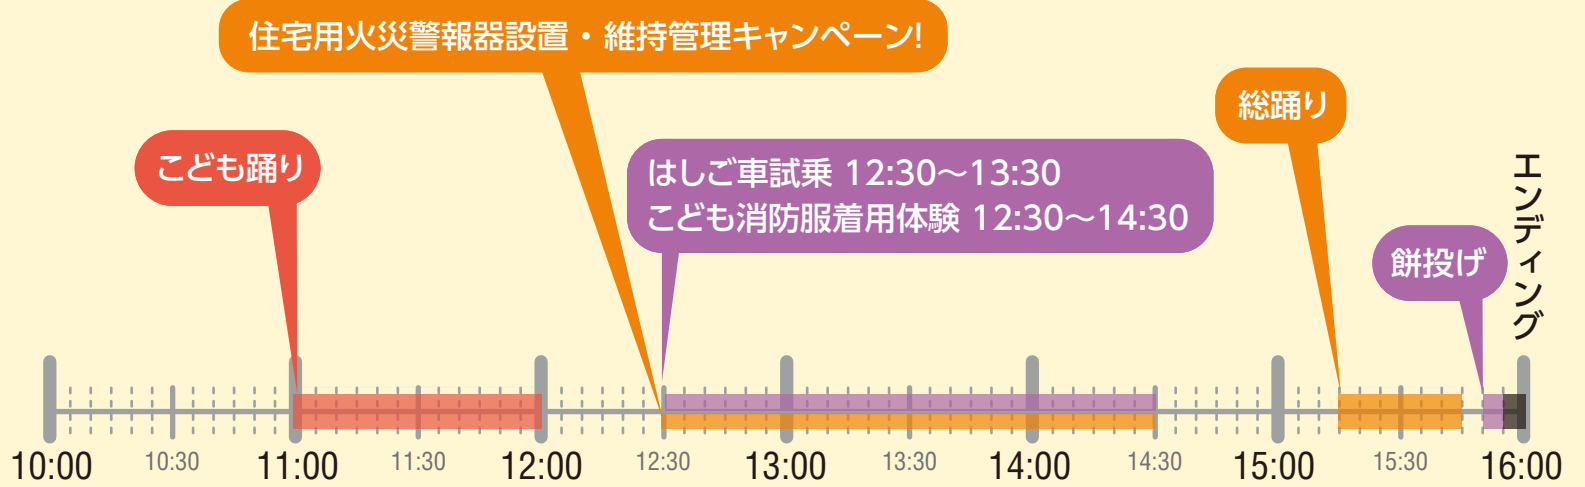

特設広場

第一駐車場 10:00 ~ 16:00

踊りイベントや体験ブース、餅投げなどイベントが盛りだくさん。

●子どもの踊り (市内保育園・漆田保育園・蔵王こども園) / 特設広場

■11:00~12:00

市内保育園・こども園から、かわいい踊り手が集まります!
元気なこどもたちに、ぜひご声援を。

●住宅用火災警報器設置・維持管理キャンペーン!

(田原市予防課) / 特設広場

■12:30~14:30

住宅用火災警報器の展示コーナーがあります。

●はしご車に乗ってみよう! (田原市消防署) / 特設広場

■はしご車 12:30~13:30

■こども消防服着用体験 12:30~14:30

消防車、はしご車の試乗、消防士が着ている服を着て写真を撮ることができます。

はしご車の競争率は毎年
市民まつりでもトップクラス!
乗りたいお子様はお早めに!!

●赤い羽根 共同募金街頭募金活動 (社会福祉法人 田原市社会福祉協議会)

/ 特設広場ほか

■10:00~16:00

募金箱を持ったスタッフを見かけたら募金にご協力をお願いします。
(地域福祉活動のための募金です)

●総踊り / 特設広場

■15:15~15:45

振付けを知らなくても大丈夫! 楽しく踊りましょう♪

●餅投げ / 特設広場

■15:50~15:55

みんな大好き! 餅投げ!!

●エンディング / 特設広場

■15:55~16:00

楽しかった市民まつりも、いよいよエンディング…。

田原でまつりといえば餅投げ!
たくさん拾って帰りましょう♪

特設広場 終日(10:00~16:00)開催のイベント ※一部早く終わる場合があります

トヨタ自動車陸上長距離部PR

(トヨタ自動車陸上長距離部後援会)

応援メッセージ記入で
オリジナルグッズをプレゼント!
お子様向けに駄菓子もプレゼント!

マイカー点検教室

(渥美自動車組合)

実車を使った自分でできる
メンテナンス(タイヤ交換や
バッテリー上がりなど)が学べます。

自衛隊ふれあい広場

(自衛隊 愛知地方協力本部 豊橋地域事務所)

自衛隊の活動紹介のほか、
車両やバイクの展示、
ミニ制服着用コーナーもあります。

君は未来の消防団員

(田原市消防団)

こどもを対象にした放水体験と
女性消防団員によるクイズ、紙芝居を
実施します。参加賞もあります。

田原市民まつり協賛企業・協力団体

2019年度スローガン

進化から真価へ

~志し高く、自分らしく、貪欲であれ~

一般社団法人 田原青年会議所

事務局/愛知県田原市田原町倉田10-2
TEL (0531) 23-2740 FAX (0531) 23-2396
URL <http://www.taharajc.jp/>
E-mail: jimukyoku@taharajc.jp

JA愛知みなみ

田原市古田町岡ノ越6-4

TEL (0531) 34-0373
FAX (0531) 32-2281

◆田原金融協会◆

三菱UFJ銀行

田原支店

蒲郡信用金庫

田原支店・北田原支店

豊橋信用金庫

田原支店・赤羽根支店

岡崎信用金庫

田原支店

豊橋商工信用組合

田原支店・田原南支店・赤羽根支店

豊川信用金庫

田原支店

Drive Your Dreams.

~田原から世界の名車を~

トヨタ自動車株式会社 田原工場

〒441-3401 愛知県田原市緑が浜3-1
TEL: (0531) 22-6161 FAX: (0531) 23-6031