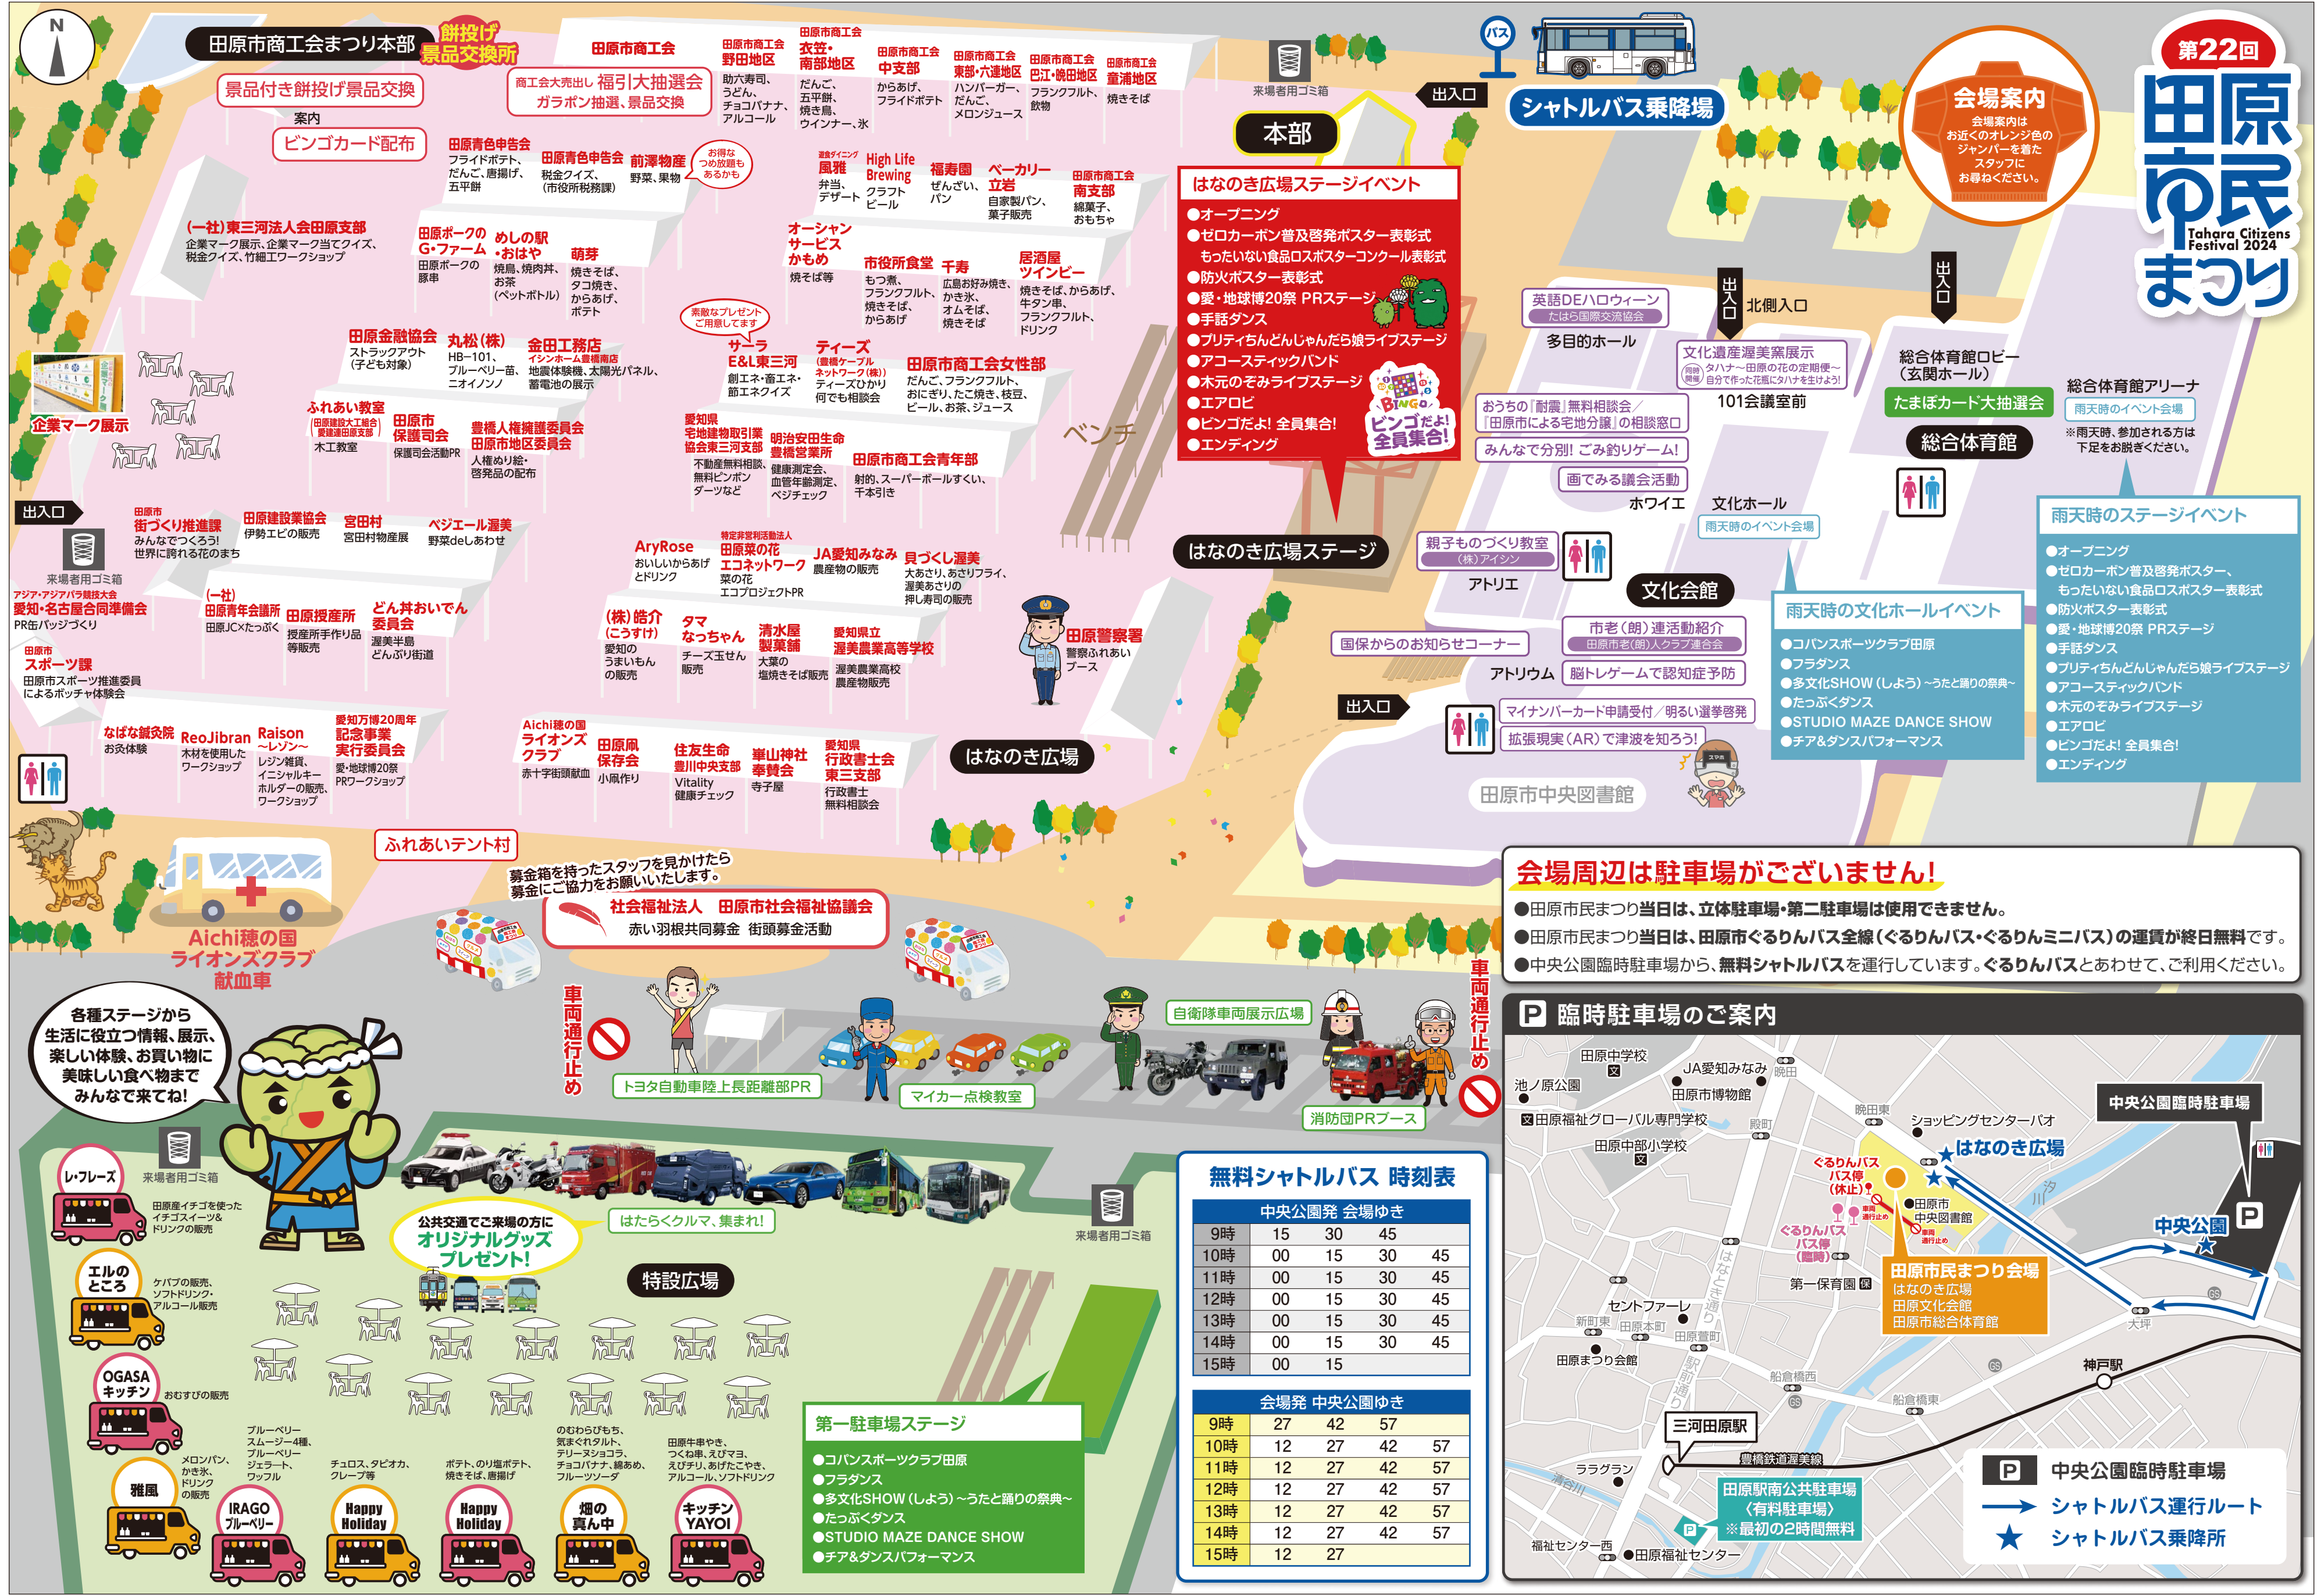

会場周辺は駐車場がございません!

- 田原市民まつり当日は、立体駐車場・第二駐車場は使用できません。
- 田原市民まつり当日は、田原市ぐるりんバス全線(ぐるりんバス・ぐるりんミニバス)の運賃が終日無料です。
- 中央公園臨時駐車場から、無料シャトルバスを運行しています。ぐるりんバスとあわせて、ご利用ください。

臨時駐車場のご案内

無料シャトルバス 時刻表

中央公園発 会場ゆき				
9時	15	30	45	
10時	00	15	30	45
11時	00	15	30	45
12時	00	15	30	45
13時	00	15	30	45
14時	00	15	30	45
15時	00	15		

会場発 中央公園ゆき				
9時	27	42	57	
10時	12	27	42	57
11時	12	27	42	57
12時	12	27	42	57
13時	12	27	42	57
14時	12	27	42	57
15時	12	27		

第一駐車場ステージ

- コバンスポーツクラブ田原
- フラダンス
- 多文化SHOW(しよう)~うたと踊りの祭典~
- たっぶくダンス
- STUDIO MAZE DANCE SHOW
- チャ&ダンスパフォーマンス